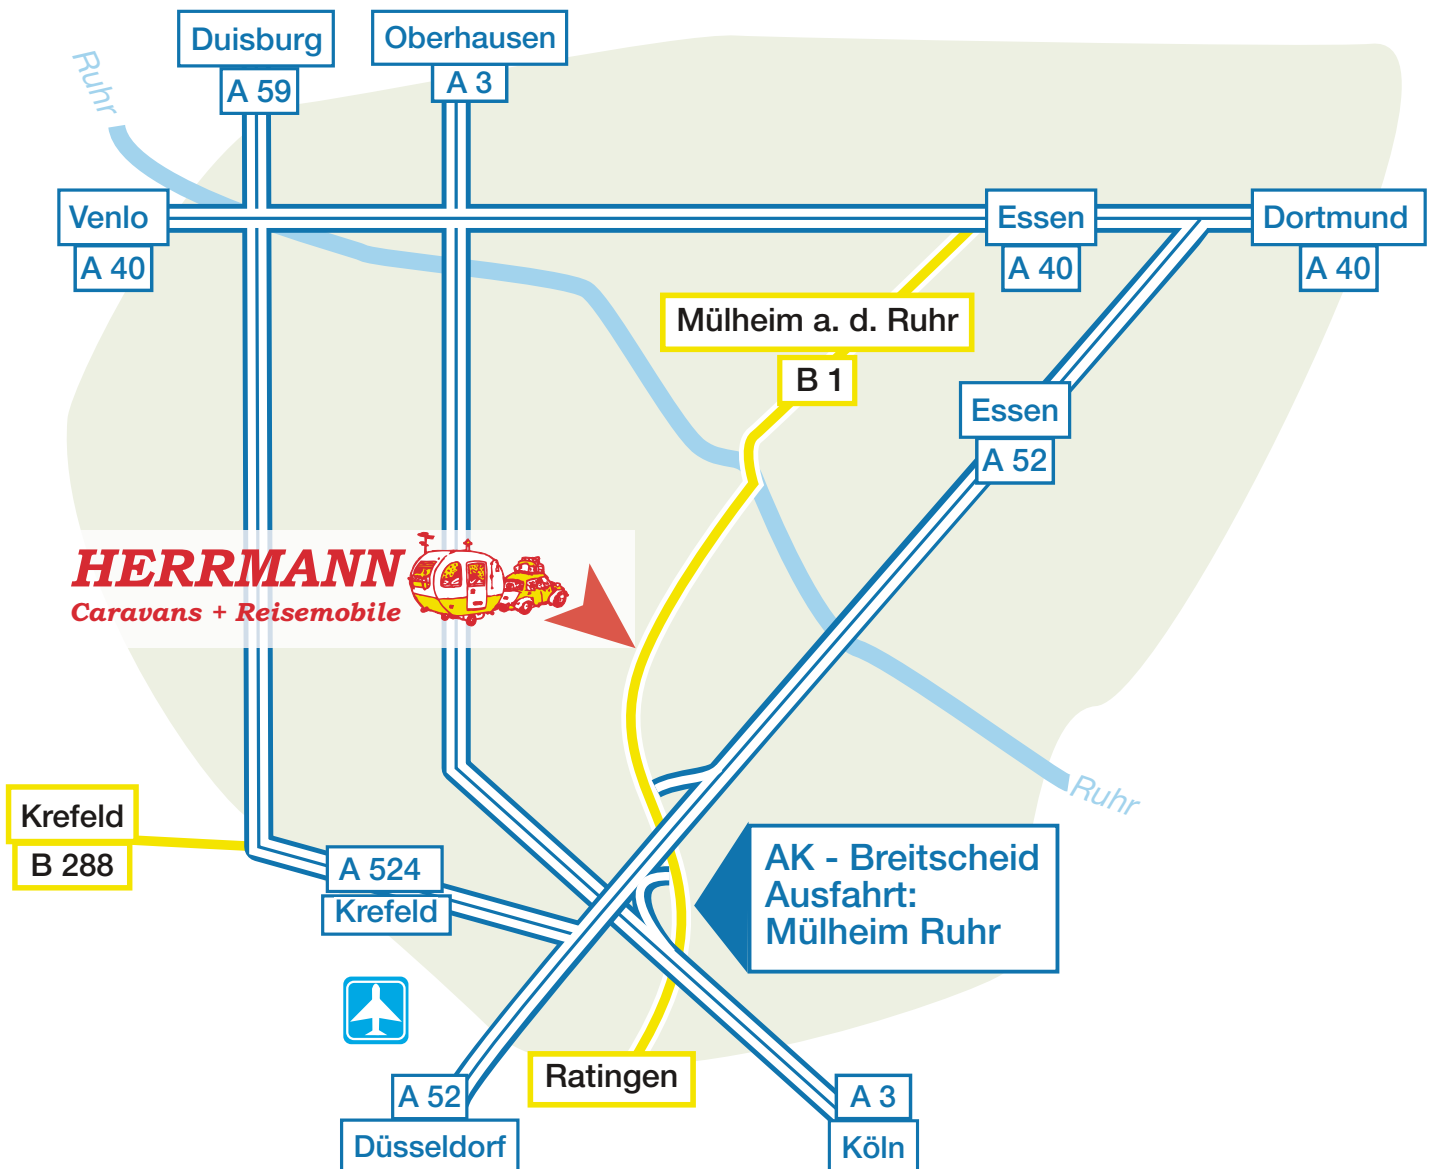

HERRMANN

Caravans + Reisemobile

Wegbeschreibung

Mit dem Auto:
Am besten erreichen Sie uns über das
Autobahnkreuz Breitscheid.
Hier die Abfahrt No. 25 (Ratingen-Breitscheid
/ Mülheim an der Ruhr) auf der A52 wählen.

Mit dem Flugzeug:
Flughafen Düsseldorf, Entfernung ca. 15 km.

Mit der Bahn:
Hauptbahnhof Duisburg, Entfernung ca. 10 km.

HERRMANN Caravans + Reisemobile

Kölner Straße 142- 148

D - 45468 Mülheim an der Ruhr